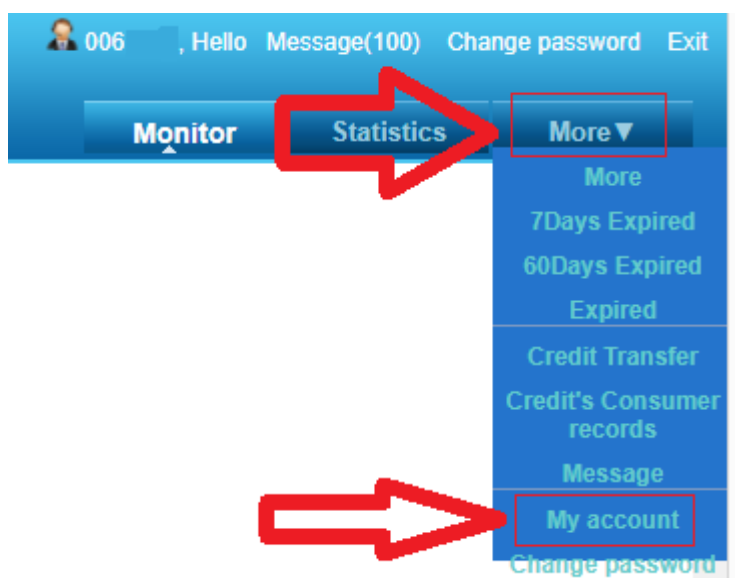

Sådan indstilles uret på CCTR-GPS tracker

Gå ind på <http://www.9992gps.com/>

Log ind på platformen

Øverst th. i menuen vælger du:

"More" og **"My account"** (se nedenstående billede):